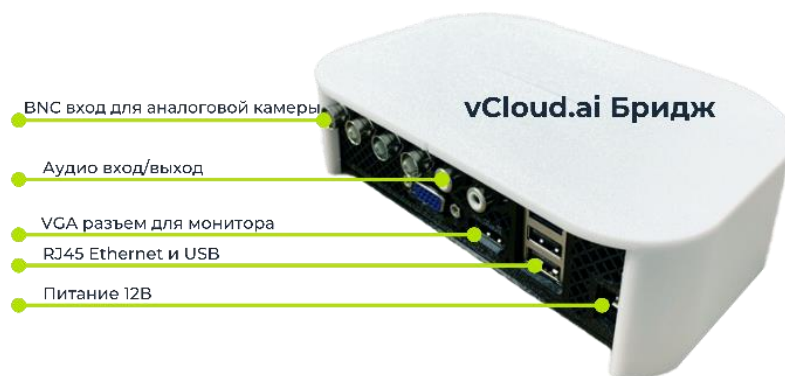

BRIDGE для подключения камер ВЕРСИЯ 1.1

ТЕХНИЧЕСКАЯ СПЕЦИФИКАЦИЯ

ДАННОЕ УСТРОЙСТВО РАБОТАЕТ ТОЛЬКО С ПЛАТФОРМОЙ V-CLOUD.AI VSAAS И НЕ МОЖЕТ ИСПОЛЬЗОВАТЬСЯ В КАЧЕСТВЕ АВТОНОМНОГО ВИДЕОРЕГИСТРАТОРА

Операционная система	Linux
Поддержка камер	4x Analogue или 8x IP (1080p@25fps)
Запись видео	Нет
Протоколы видео	ONVIF, RTSP, HikVision, Dahua
Аудио кодек	G.711A
Локализация	Английский, Русский, Арабский, Французский, Польский, Румынский, Венгерский, Итальянский, Чешский
Размер, мм	16.5x11x4.5 (850г)
Источник питания	DC12V, 2A
Рабочая температура	0 - +55
Гарантия	3 года